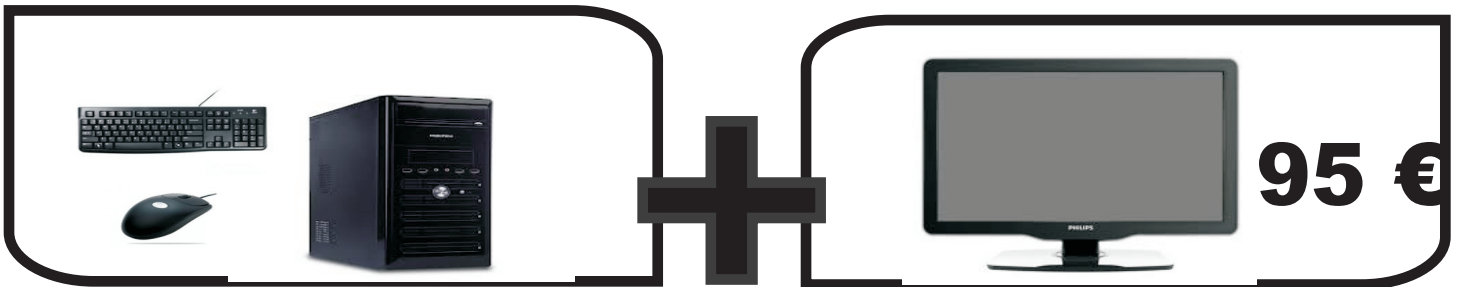

**Servei tècnic propi
muntem els nostres
propis equips.**

OFERTES MARÇ 2018

Equip inclou:

- ▶ PLACA BASE "ASUS" AMPLIABLE FINS A 32 GB DE RAM, CONNECTORS S.ATA 600, i USB 3.0
- ▶ TARJA GRÀFICA INTEL COMPARTIDA, SÓ I XARXA
- ▶ MEMÒRIA RAM 4GB DDR4 2133 MHZ
- ▶ DISC DUR 1 TB SERIAL ATA 600 "SEAGATE-WESTERN"
- ▶ REGRAVADORA DVD DUAL DOBLE CAPA
- ▶ TECLAT MULTIMÈDIA I RATOLÍ AMB CABLE "LOGITECH"
- ▶ LECTOR DE TARGES MEMÒRIA DE CÀMARA DIGITAL
- ▶ CAIXA SEMITORRE AMB USB 3.0 FRONTALS
- ▶ WINDOWS 10 HOME x 64 bits
- ▶ CONFIGURACIÓ DE L'EQUIP I POSADA A PUNT